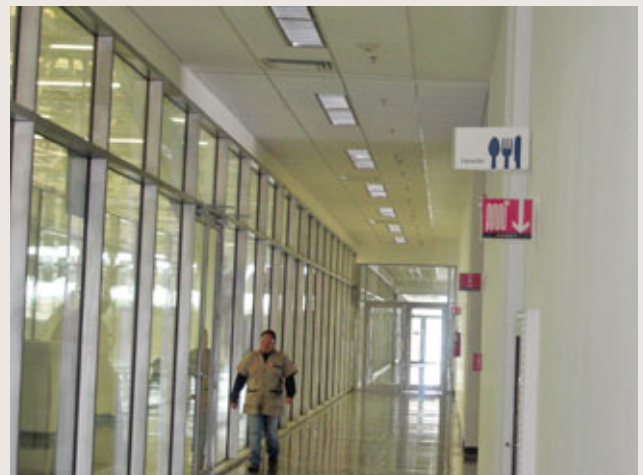

PROYECTO DEL MES [PM004]: SISTEMA DE SEÑALIZACIÓN VALEO

Diseño, fabricación y colocación del Sistema de Señalización integral para Seguridad, Protección civil y Orientación de las nuevas instalaciones en San Luis Potosí. La implementación tomó en cuenta las guías de imagen corporativa establecidas por la oficina central en Francia.

Cuarto de compresores

Almacén temporal de residuos peligrosos

FICHA TÉCNICA:

Señales interiores fabricadas en lámina de PVC espumada con impresión serigráfica y vinil rotulado. Señales exteriores en lámina galvanizada con vinil adherible recortado por computadora.